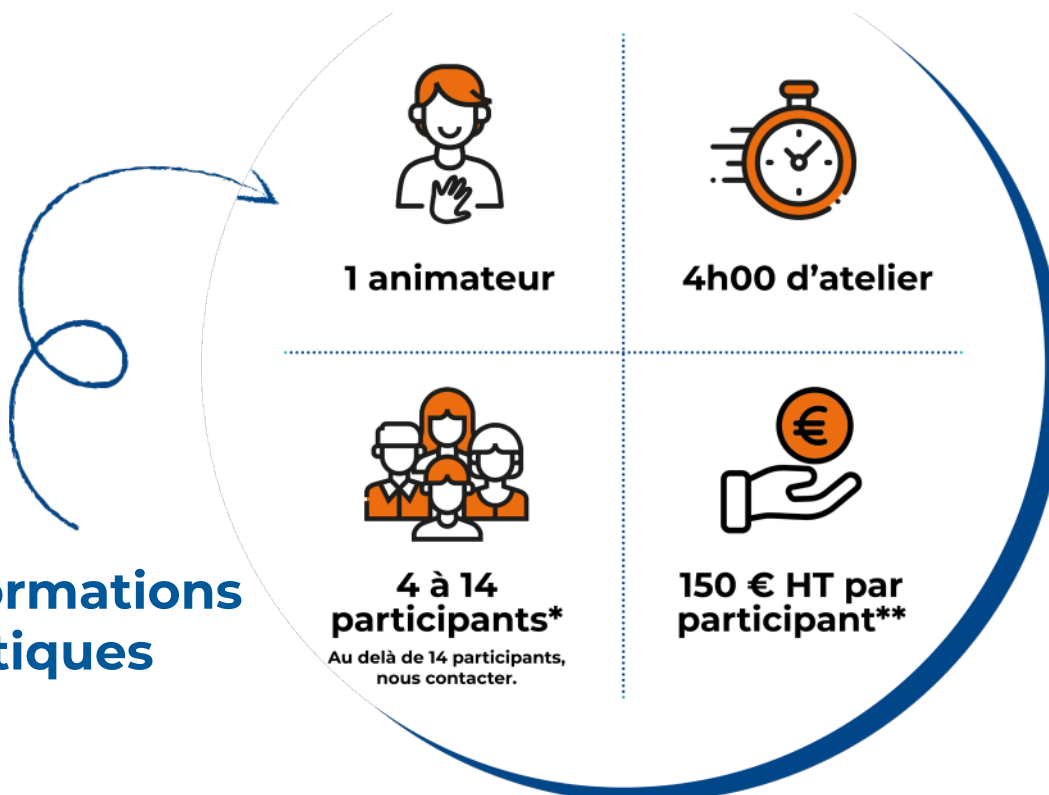

Les 4 phases de l'atelier

1h30 - Réflexion

Découvrir et mettre en lien les cartes puis co-construire la Fresque.

15' - Restitution

Partager ce que l'on a appris et l'ancrer grâce à un exposé synthétique.

15' - Créativité

Décompresser, s'approprier la Fresque et créer un esprit d'équipe en l'illustrant.

1h30 - Débriefing

Discuter de ses émotions et des solutions, tant à un niveau personnel qu'en entreprise, en établissant des liens avec les outils et les réglementations existantes (bilan carbone, CSRD, etc.)

Informations pratiques

*4 participants minimum, en-dessous Accior Formation se réserve le droit d'annuler ou de reporter l'atelier.

**10% du prix est reversé à l'association de la Fresque du Climat.
Plusieurs dispositifs de financement sont accessibles selon les critères de prise en charge de chaque OPCO.